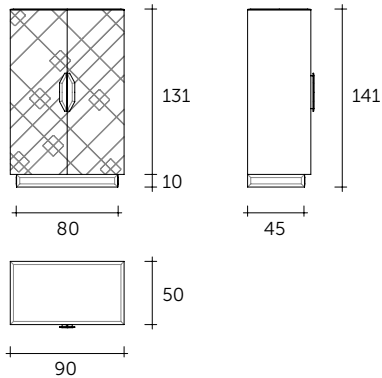

solitaire

DESIGN
MARZIA E LEO DAINELLI

modello registrato
registered model

Madia composta da struttura ed ante in legno inciso e laccato lucido. Cassetto interno con frontalino in legno laccato lucido. Maniglia in vetro semiriflettente sagomato e bisellato. Zoccolo in legno ricoperto di vetro semiriflettente.

Cupboard consisting of structure and doors in engraved wood with glossy lacquer finish. Internal drawer with glossy, lacquered wood front panel. Handle in semi-reflective shaped or bevelled glass. Base in wood covered with semi-reflective glass.

dimensioni L, P, H
dimensions L, W, H
(cm)

COD./CODE

L

P/W

H

peso netto
net weight
(kg)

peso lordo
gross weight
(kg)

volume imballo
package volume
(m³)